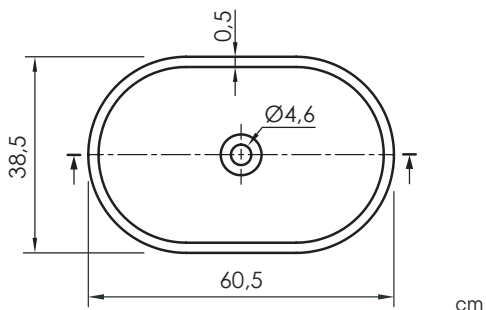

BM

Negro mate  
Black matt  
Noir mat  
Preto mate  
Nero opaco

Medidas / Measures / Mesures / Medidas / Misure

ref.	P kg	P' kg	V cmxcmxcm
LV5210613913..	11,2	12,9	63,5x43,5x17

P: Peso neto / Net weight / Poids net / Peso líquido / Peso netto