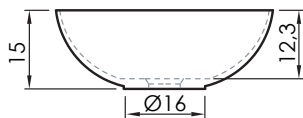

BM

Negro mate
Black matt
Noir mat
Preto mate
Nero opaco

Medidas / Measures / Mesures / Medidas / Misure

cm

ref.	P kg	P' kg	V cmxcmxcm
LV503D4115..	5,6	7	45x45x21

P: Peso neto / Net weight / Poids net / Peso líquido / Peso netto