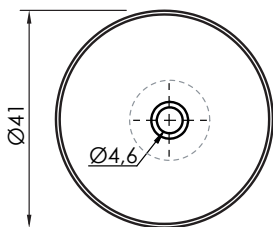

BM

Negro mate
Black matt
Noir mat
Preto mate
Nero opaco

Medidas / Measures / Mesures / Medidas / Misure

cm

ref.	P kg	P' kg	V cmxcmxcm
LV503D4115..	5,6	7	45x45x21

P: Peso neto / Net weight / Poids net / Peso líquido / Peso netto