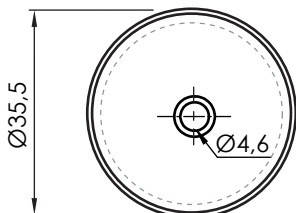

BM

Negro mate
Black matt
Noir mat
Preto mate
Nero opaco

Medidas / Measures / Mesures / Medidas / Misure

cm

ref.	P kg	P' kg	V cmxcmxcm
LV519D3611..	5,25	6,25	39,5x38,5x15

P: Peso neto / Net weight / Poids net / Peso líquido / Peso netto