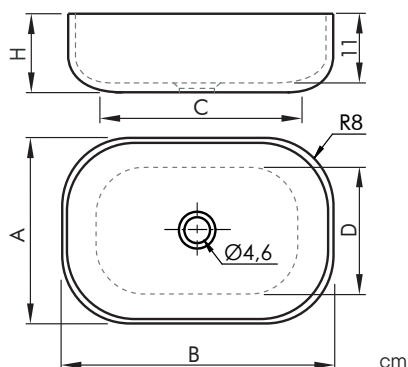

BM

Negro mate
Black matt
Noir mat
Preto mate
Nero opaco

Medidas / Measures / Mesures / Medidas / Misure

ref.	A	B	C	D	H	P kg	P' kg	V cmxcmxcm
LV5200393913..	39	39	32	32	13,5	9,15	10,4	42x42x18
LV5200514013..	40	50,5	43	31	13	11,4	12,9	53,5x43x18