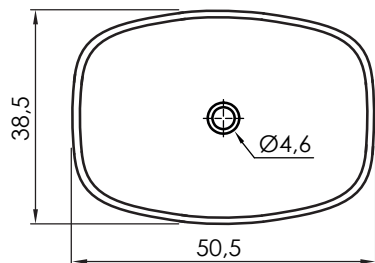

Lavabo / Washbasin / Vasque / Lavatório / Lavabo

ceramicvitreous

Acabados / Finishes / Finition / Acabamento / Finitura

WG

Blanco brillo
White gloss
Blanc brillant
Brilho branco
Bianco lucido

Medidas / Measures / Mesures / Medidas / Misure

cm

ref.	P kg	P' kg	V cmxcmxcm
LV5230513914..	8,5	9,8	54x42,5x18

P: Peso neto / Net weight / Poids net / Peso líquido / Peso netto

P': Peso de expedición / Expedition Weight / Poids d'expédition / Peso do expedição / Peso spedizione