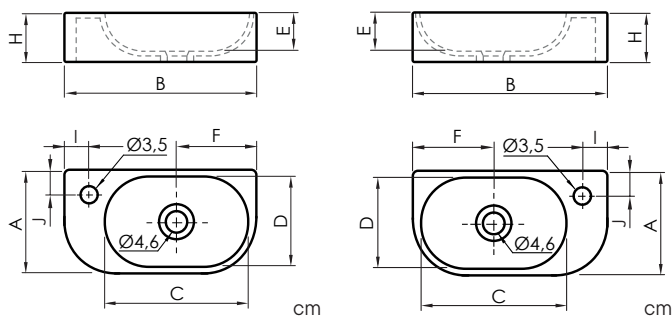

Kit de fijación  
Fixation Kit  
Kit de fixation  
Kit de fixação  
Kit di fissaggio

Medidas / Measures / Mesures / Medidas / Misure

Izquierda / Left / Gauche / Deixou / Sinistra Derecha / Right / Droit / Direito / Giusto

ref.		A	B	C	D	E	F	H	I	J	P kg	P' kg	V cmxcmxcm
LV5240402212L..		22	40	30	18,5	7,5	17	12	5,5	5,5	5,8	6,6	44x27x16
LV5240402212D..		22	40	30	18,5	7,5	17	12	5,5	5,5	5,8	6,6	44x27x16
LV5240722812L..		27,5	71,5	47	23	8,5	25,5	12	8,2	7,8	11,6	12,8	75x32,5x18
LV5240722812D..		27,5	71,5	47	23	8,5	25,5	12	8,2	7,8	11,6	12,8	75x32,5x18