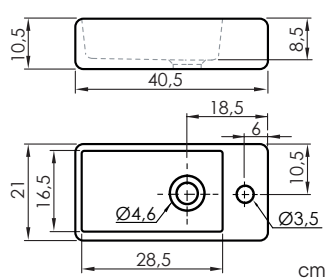

Kit de fijación
Fixation Kit
Kit de fixation
Kit de fixação
Kit di fissaggio

Medidas / Measures / Mesures / Medidas / Misure

Izquierda / Left / Gauche / Deixou / Sinistra Derecha / Right / Droit / Direito / Giusto

| ref. | | P kg | P' kg | V cmxcmxcm |
|-----------------|--|------|-------|------------|
| LV5280412111I.. | | 5,7 | 6,5 | 42x26x15 |
| LV5280412111D.. | | 5,7 | 6,5 | 42x26x15 |

P: Peso neto / Net weight / Poids net / Peso líquido / Peso netto