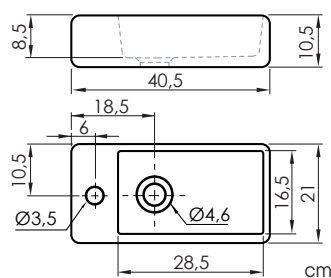

Kit de fijación
Fixation Kit
Kit de fixation
Kit de fixação
Kit di fissaggio

Medidas / Measures / Mesures / Medidas / Misure

Izquierda / Left / Gauche / Deixou / Sinistra Derecha / Right / Droit / Direito / Giusto

| ref. | | P kg | P' kg | V cmxcmxcm |
|-----------------|--|------|-------|------------|
| LV5280412111I.. | | 5,7 | 6,5 | 42x26x15 |
| LV5280412111D.. | | 5,7 | 6,5 | 42x26x15 |

P: Peso neto / Net weight / Poids net / Peso líquido / Peso netto