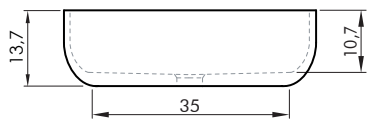

BM

Negro mate
Black matt
Noir mat
Preto mate
Nero opaco

Medidas / Measures / Mesures / Medidas / Misure

ref.	P kg	P' kg	V cmxcmxcm
LV5310463314..	8	9,2	50x36x18

P: Peso neto / Net weight / Poids net / Peso líquido / Peso netto