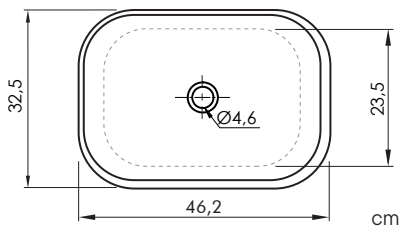

BM

Negro mate
Black matt
Noir mat
Preto mate
Nero opaco

Medidas / Measures / Mesures / Medidas / Misure

ref.	P kg	P' kg	V cmxcmxcm
LV5310463314..	8	9,2	50x36x18

P: Peso neto / Net weight / Poids net / Peso líquido / Peso netto