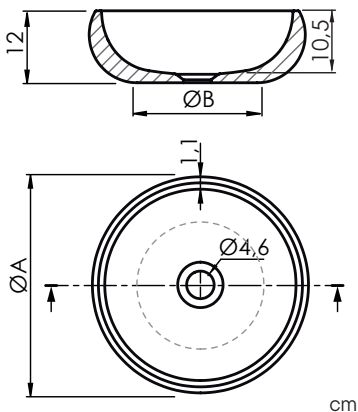

Lavabo / Washbasin / Vasque / Lavatório / Lavabo

sanydur gel coat

Acabados / Finishes / Finition / Acabamento / Finitura

 WM
 Blanco mate
 White matt
 Blanc mat
 Brilho mate
 Bianco opaco

Medidas / Measures / Mesures / Medidas / Misure

ref.	A	B	P kg	P' kg	V cmxcmxcm
LV312D3612	36	20	9,5	10,2	41x41x16,5
LV312D4012	40	30,5	11,4	12,1	45x45x16,5

P: Peso neto / Net weight / Poids net / Peso líquido / Peso netto

P': Peso de expedición / Expedition Weight / Poids d'expédition / Peso do expedição / Peso spedizione