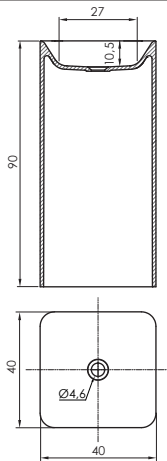

Medidas / Measures / Mesures / Medidas / Misure

cm

ref.	P kg	P' kg	V cmxcmxcm
LV3160404090..	45	69	98x48x48

P: Peso neto / Net weight / Poids net / Peso líquido / Peso netto

P': Peso de expedición / Expedition Weight / Poids d'expédition / Peso do expedição / Peso spedizione

ACCLV317RAL

ACCLV317CMA

Opciones/ Options / Options / Opções / Opzioni

Mecanizado para desagüe  
Drain hole  
Drain trou  
Orifício de drenagem  
Foro di scarico

Ø14cm  
SOLIDMEC