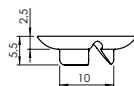

\* Jabonera  
Soap  
Porte-savon  
Saboneteira  
Portasapone

ref.	P kg	P' kg	V cmxcmxcm
LAV318D4090I..	36,4	45,9	43x43x93
LAV318D4090D..	36,4	45,9	43x43x93

P: Peso neto / Net weight / Poids net / Peso líquido / Peso netto