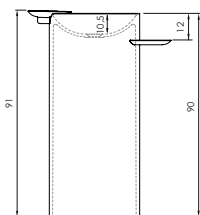

Medidas / Measures / Mesures / Medidas / Misure