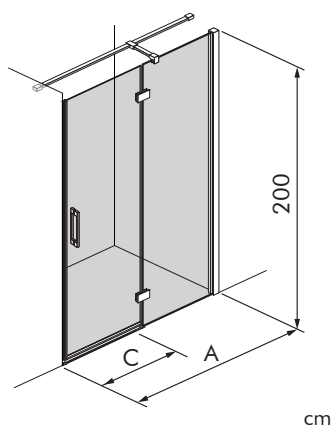

Reversible  
 Reversible  
 Réversible  
 Reversível  
 Reversibile

Tapas cubre perfiles  
 Profile covers  
 Couvercles couvrant les profils  
 Cappucci copre profili  
 Caps cobre perfis

Barra de fijación  
 Support bar  
 Barre de fixation  
 Barra di fissaggio  
 Barra de fixação

Altura 200 cm  
 Height 200 cm  
 Hauteur 200 cm  
 Altezza 200 cm  
 Altura 200 cm

Sistema recoge aguas  
 Water collecting system  
 Profil recueille l'eau  
 Sistema di raccolta acqua  
 Sistema coletor de água