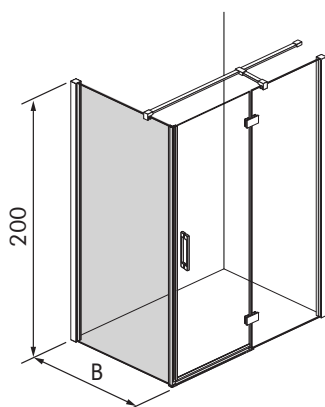

cm

dim.cm	ref.	B	P kg	P' kg	V cmxcmxcm	N
70	MP90870	67-69	26	30	209x71x9	1
80	MP90880	77-79	29	33	209x81x9	1
90	MP90890	87-89	32	36	209x91x9	1
100	MP908100	97-99	35	39	209x710x9	1

P: Peso neto / Net weight / Poids net / Peso líquido / Peso netto

P': Peso de expedición / Expedition Weight / Poids d'expédition / Peso do expedição / Peso spedizione

V: Volumen de expedición / Expedition Volume / Volume d'expédition / Volume do expedição / Volume spedizione

www.sanycces.es