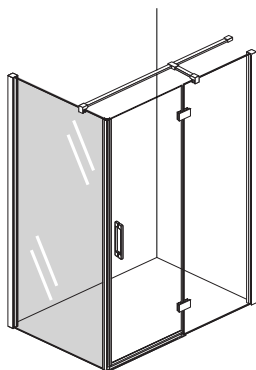

Lateral fijo / Side panel / Paroi laterale fixe / Lateral fixo / Laterale fisso

Acabados / Finishes / Finition / Acabamento / Finitura

Aluminio cromado brillo
Chrome plated aluminum
Aluminium chromé brillant
Alumínio cromado brilho
Alluminio cromato luminosità

Características / Features / Caractéristiques / Características / Caratteristiche

Tratamiento antical
Anti-limescale treatment
Traitement anti-calcaire
Tratamento anti-calcário
Trattamento anticalcare

Vidrio templado 8 mm
Tempered glass 8 mm
Verre trempé 8 mm
Vidro temperado 8mm
Vetro temperato 8 mm

Altura 200 cm
Height 200 cm
Hauteur 200 cm
Altezza 200 cm
Altura 200 cm

Compensación total 2,5 cm
Total adjustment 2,5 cm
Compensation totale 2,5 cm
Regolazione totale 2,5 cm
Ajuste total 2,5 cm

Perfil cubretornillos
Screw cover profiles
Profil couvre-vis
Profili coprivite
Perfil da tampa do parafuso

Reversible
Réversible
Réversible
Reversível
Reversibile

Tapas cubre perfiles
Profile covers
Couvercles couvrant les profils
Cappucci copre profili
Caps cobre perfis

Barra de fijación
Support bar
Barre de fixation
Barra di fissaggio
Barra de fixação

Medidas / Measures / Mesures / Medidas / Misure