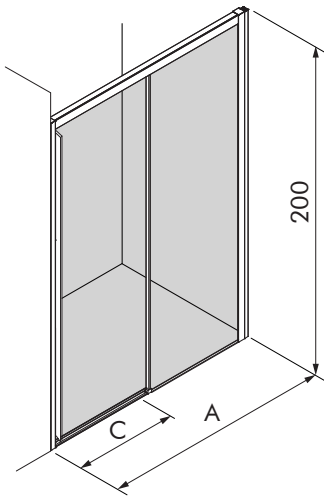

Vidrio templado 8 mm

Tempered glass 8 mm
Verre trempé 8 mm
Vidro temperado 8mm
Vetro temperato 8 mm

Altura 200 cm

Height 200 cm
Hauteur 200 cm
Altezza 200 cm
Altura 200 cm

Herrajes ocultos

Hidden fittings
Raccords cachés
Encaixes ocultos
Raccordi a scomparsa

Cierre Soft-close
Soft-close
Fermeture Soft-close
Fechamento Soft-close
Chiusura Soft-close

MPACC009

Perfil de extensión para mampara deslizante 2x200 cm
Extension profile for sliding screen 2x200 cm
Profilé d'extension pour paroi de douche coulissante 2x200 cm
Perfil de extensão para tela deslizante 2x200 cm
Profilo di estensione per schermo scorrevole 2x200 cm

MPACC014

Medidas / Measures / Mesures / Medidas / Misure

Entre dos paredes
Between two walls
Entre deux murs
Entre duas paredes
Tra due mura

Con lateral fijo
With side panel
Avec paroi laterale fixe
Com lateral fixo
Con laterale fisso