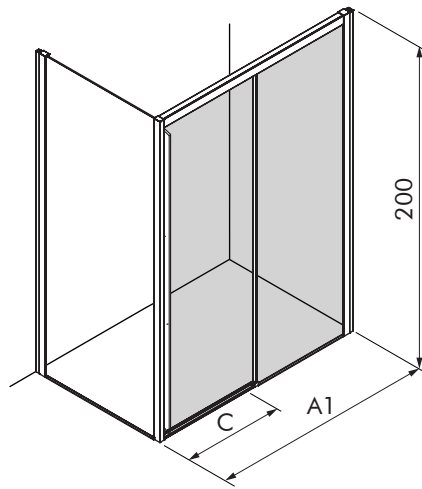

Vidrio templado 8 mm

Tempered glass 8 mm
Verre trempé 8 mm
Vidro temperado 8mm
Vetro temperato 8 mm

Altura 200 cm

Height 200 cm
Hauteur 200 cm
Altezza 200 cm
Altura 200 cm

Herrajes ocultos

Hidden fittings
Raccords cachés
Encaixes ocultos
Raccordi a scomparsa

Cierre Soft-close
Soft-close
Fermeture Soft-close
Fechamento Soft-close
Chiusura Soft-close

MPACC009

Perfil de extensión para mampara deslizante 2x200 cm
Extension profile for sliding screen 2x200 cm
Profilé d'extension pour paroi de douche coulissante 2x200 cm
Perfil de extensão para tela deslizante 2x200 cm
Profilo di estensione per schermo scorrevole 2x200 cm

MPACC014

Medidas / Measures / Mesures / Medidas / Misure

Entre dos paredes
Between two walls
Entre deux murs
Entre duas paredes
Tra due mura

Con lateral fijo
With side panel
Avec paroi laterale fixe
Com lateral fixo
Con laterale fisso