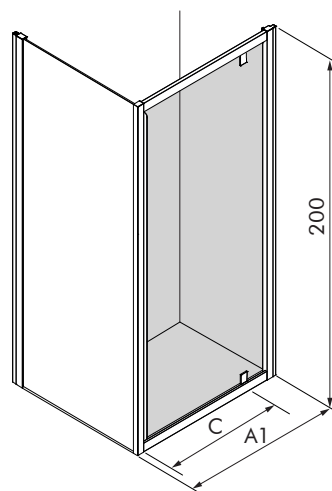

Altura 200 cm

Height 200 cm
Hauteur 200 cm
Altezza 200 cm
Altura 200 cm

Opcional / Optional / Optionel / Opcional / Opzionale

Perfil de extensión para mampara pivotante y lateral 2x200 cm
Extension profile for pivoting shower enclosure and side panels 2x200 cm
Profilé d'extension pour paroi de douche pivotants et latéraux 2x200 cm
Perfil de extensão para ecrãs pivotantes e laterais 2x200 cm
Profilo di estensione per schermi orientabili e laterali 2x200 cm

MPACC015

Medidas / Measures / Mesures / Medidas / Misure

Entre dos paredes
Between two walls
Entre deux murs
Entre duas paredes
Tra due mura

Con lateral fijo
With side panel
Avec paroi laterale fixe
Com lateral fixo
Con laterale fisso