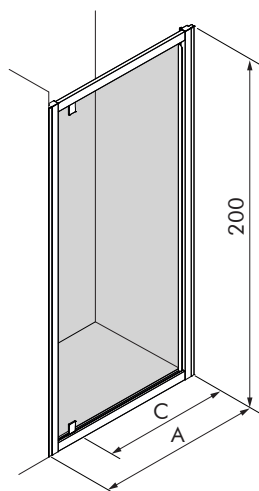

Altura 200 cm

Height 200 cm
Hauteur 200 cm
Altezza 200 cm
Altura 200 cm

Opcional / Optional / Optionel / Opcional / Opzionale

Perfil de extensión para mampara pivotante y lateral 2x200 cm
Extension profile for pivoting shower enclosure and side panels 2x200 cm
Profilé d'extension pour paroi de douche pivotants et latéraux 2x200 cm
Perfil de extensão para ecrãs pivotantes e laterais 2x200 cm
Profilo di estensione per schermi orientabili e laterali 2x200 cm

MPACC015

Medidas / Measures / Mesures / Medidas / Misure

Entre dos paredes
Between two walls
Entre deux murs
Entre duas paredes
Tra due mura

Con lateral fijo
With side panel
Avec paroi laterale fixe
Com lateral fixo
Con laterale fisso