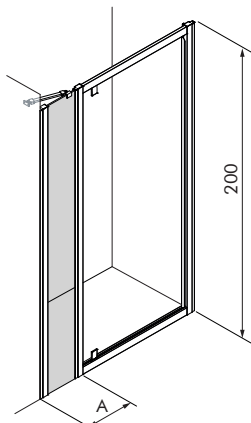

Altura 200 cm

Height 200 cm
Hauteur 200 cm
Altezza 200 cm
Altura 200 cm

Barra de fijación

Support bar
Barre de fixation
Barra di fissaggio
Barra de fixação

Medidas / Measures / Mesures / Medidas / Misure

dim.cm	ref.	A	P kg	P' kg	V cmxcmxcm
30	MP10230..	28-30	12	16,5	207x37,5x6,5
40	MP10240..	38-40	14	18,5	207x48x6,5
50	MP10250..	48-50	16	20,5	207x57,5x6,5