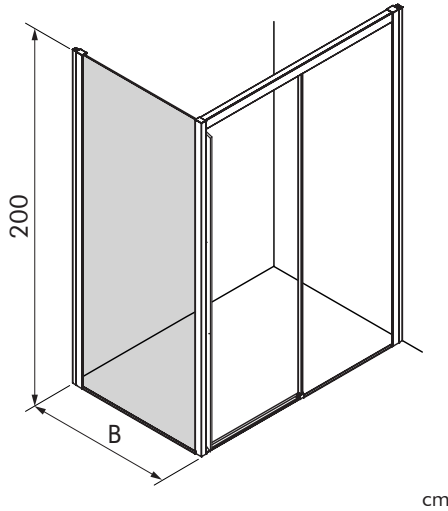

dim.cm	ref.	B	P kg	P' kg	V cmxcmxcm
70	MP100070L..	67-69	25,5	30	207x73x6,5
75	MP100075L..	73-75	27,5	31	207x78,5x6,5
80	MP100080L..	77-79	29,5	33	207x82,5x6,5
90	MP100090L..	87-89	33,5	37	207x93x6,5
100	MP100100L..	97-99	37,5	42	207x103x6,5

1. P: Peso neto / Net weight / Poids net / Peso líquido / Peso netto
2. P': Peso de expedición / Expedition Weight / Poids d'expédition / Peso do expedição / Peso spedizione
3. V: Volumen de expedición / Expedition Volume / Volume d'expédition / Volume do expedição / Volume spedizione