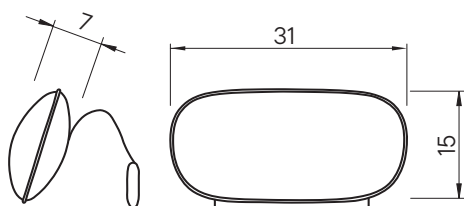

Reposacabezas textil / Textile headrest / Appui-tête / Apoio de cabeça em tecido / Poggiatesta in tessuto

Jorge
Herrera
Studio

Materiales / Materials / Matériaux / Materiais / Materiali

Espuma Aqua-filter
Aqua-filter foam
Mousse d'aqua-filtre
Espuma Aqua-filter
Espanso Aqua-filter

cm

ref.	P kg	P' kg	V cmxcmxcm
BNACC208			

P: Peso neto / Net weight / Poids net / Peso líquido / Peso netto

P': Peso de expedición / Expedition Weight / Poids d'expédition / Peso do expedição / Peso spedizione