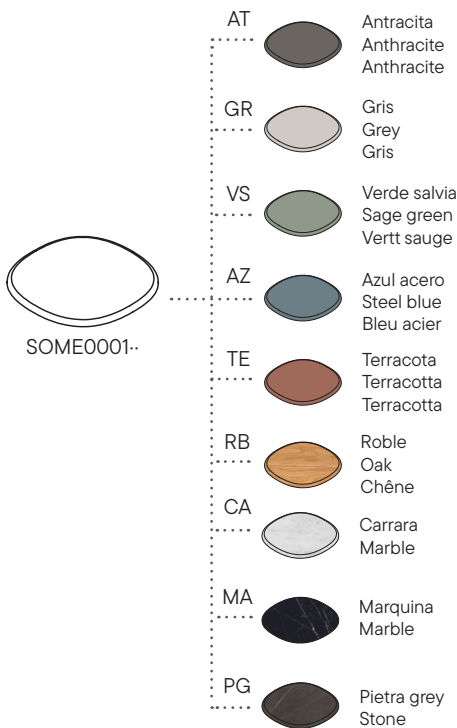

Mesa auxiliar / Side table / Table auxiliaire / Mesa auxiliar / Tavolo ausiliario

Jorge Herrera Studio

Acabados / Finishes / Finition / Acabamento / Finitura

	Antracita / Anthracite / Anthracite	RAL 7039 / RAL 7022
	Gris / Grey / Gris	NCS 2002-Y50R / NCS 3502-Y
	Verde Salvia / Sage green / Vert sauge	NCS 4010-G30Y / NCS 6010-G30Y
	Azul acero / Steel blue / Bleu acier	NCS 5010-B10G / NCS 6020-B
	Terracota / Terracotta / Terracotta	NCS 4030-Y80R / NCS 4040-Y90R