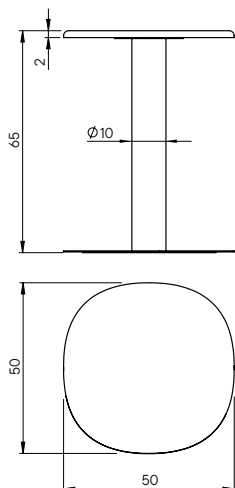

Mesa auxiliar / Side table / Table auxiliaire / Mesa auxiliar / Tavolo ausiliario

Jorge Herrera Studio

Acabados / Finishes / Finition / Acabamento / Finitura

	Antracita / Anthracite / Anthracite	RAL 7039 / RAL 7022
	Gris / Grey / Gris	NCS 2002-Y50R / NCS 3502-Y
	Verde Salvia / Sage green / Vert sauge	NCS 4010-G30Y / NCS 6010-G30Y
	Azul acero / Steel blue / Bleu acier	NCS 5010-B10G / NCS 6020-B
	Terracota / Terracotta / Terracotta	NCS 4030-Y80R / NCS 4040-Y90R

Medidas / Measures / Mesures / Medidas / Misure

cm

ref.	P kg	P' kg	V cmxcmxcm
PIME0001-	8,6	9,6	64x53x43
SOME0001-	2,9	3,3	53x53x4

- P: Peso neto / Net weight / Poids net / Peso líquido / Peso netto
 P': Peso de expedición / Expedition Weight / Poids d'expédition / Peso do expedição / Peso spedizione
 V: Volumen de expedición / Expedition Volume / Volume d'expédition / Volume do expedição / Volume spedizione