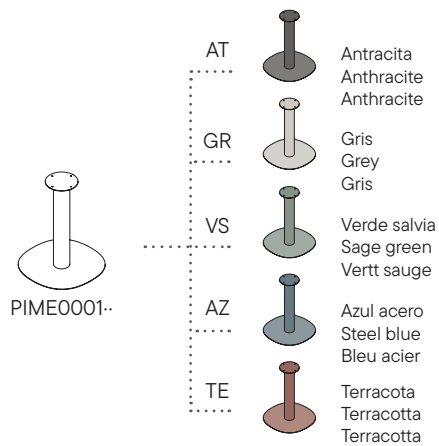

Mesa auxiliar / Side table / Table auxiliaire / Mesa auxiliar / Tavolo ausiliario

Jorge Herrera Studio

Acabados / Finishes / Finition / Acabamento / Finitura

	Antracita / Anthracite / Anthracite	RAL 7039 / RAL 7022
	Gris / Grey / Gris	NCS 2002-Y50R / NCS 3502-Y
	Verde Salvia / Sage green / Vert sauge	NCS 4010-G30Y / NCS 6010-G30Y
	Azul acero / Steel blue / Bleu acier	NCS 5010-B10G / NCS 6020-B
	Terracota / Terracotta / Terracotta	NCS 4030-Y80R / NCS 4040-Y90R

Medidas / Measures / Mesures / Medidas / Misure

cm

ref.	P kg	P' kg	V cmxcmxcm
PIME0001-	8,6	9,6	64x53x43
SOME0001-	2,9	3,3	53x53x4

- P: Peso neto / Net weight / Poids net / Peso líquido / Peso netto
 P': Peso de expedición / Expedition Weight / Poids d'expédition / Peso do expedição / Peso spedizione
 V: Volumen de expedición / Expedition Volume / Volume d'expédition / Volume do expedição / Volume spedizione