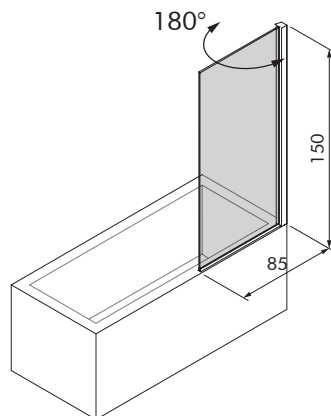

Altura 150 cm
Height 150 cm
Hauteur 150 cm
Altezza 150 cm
Altura 150 cm

Sistema up & down
Up & down system
Système up & down
Sistema up & down
Sistema up & down

Apertura 180°
Opening 180°
Ouverture à 180°
Apertura 180°
Abertura 180°

Vidrio templado 8 mm
Tempered glass 8 mm
Verre trempé 8 mm
Vidro temperado 8mm
Vetro temperato 8 mm

Reversible
Reversible
Réversible
Reversível
Reversibile

Instalación rápida
Fast installation
Installation rapide
Installazione veloce
Instalação rápida

Medidas / Measures / Mesures / Medidas / Misure

cm

dim.cm	ref.	P kg	P' kg	V cmxcmxcm
MP91085150	85	26	29	158x90x5

P: Peso neto / Net weight / Poids net / Peso líquido / Peso netto

P': Peso de expedición / Expedition Weight / Poids d'expédition / Peso do expedição / Peso spedizione