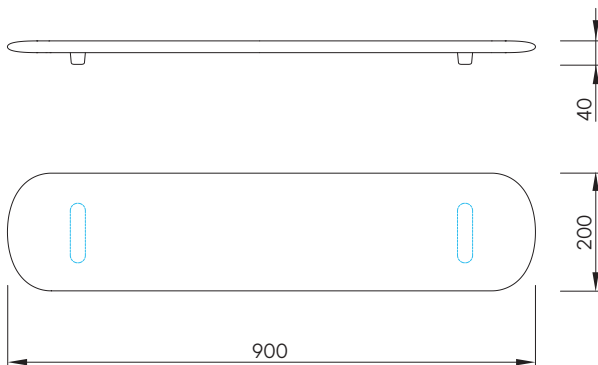

Bandeja bañera / Bathtub tray / Receveur de bain / Bandeja de banho / Vassoio da bagno

Acabados / Finishes / Finition / Acabamento / Finitura

Madera Iroco
Iroko wood
Bois Iroko
Madeira Iroco
Legno Iroko

Medidas / Measures / Mesures / Medidas / Misure

ref.	P kg	P' kg	V cmxcmxcm
BABN001MA	2	2,8	93x22x5

P: Peso neto / Net weight / Poids net / Peso líquido / Peso netto

P': Peso de expedición / Expedition Weight / Poids d'expédition / Peso do expedição / Peso spedizione

V: Volumen de expedición / Expedition Volume / Volume d'expédition / Volume do expedição / Volume spedizione

cm