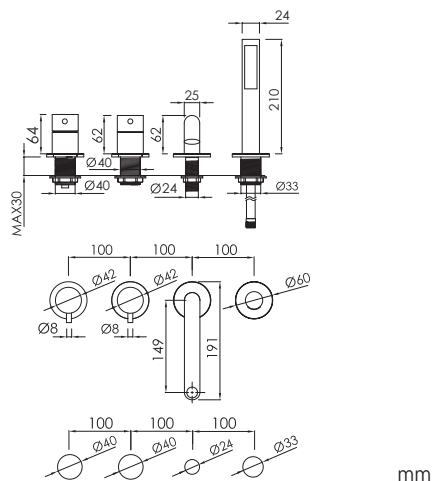

Teleducha de latón
Brass handshower
Douchette en laiton
Chuveiro de latão
Doccetta in ottone

Aireador NEOPERL
NEOPERL aerator
Aérateur NEOPERL
Aerador NEOPERL
Aeratore NEOPERL

Flexo 2m PA
2m PA hose
Flexible 2m PA
Manguera 2m PA
Flessibile 2m PA

Medidas / Measures / Mesures / Medidas / Misure

ref.	P kg	P' kg	V cmxcmxcm
BNBB011·	7,50	8,0	51,5x14,3x13,8

P: Peso neto / Net weight / Poids net / Peso líquido / Peso netto

P': Peso de expedición / Expedition Weight / Poids d'expédition / Peso do expedição / Peso spedizione

V: Volumen de expedición / Expedition Volume / Volume d'expédition / Volume do expedição / Volume spedizione

Caudal / Flow rate / Débit / Fluxo / Flusso

Pressure (BAR)		0	0,5	1	2	3	4	5
Flow rate (l/min)		0	6,7	9,5	9,4	9	8,2	8,2
Flow rate (l/min)		0	9,3	13,9	20,7	25,8	30,1	33,9