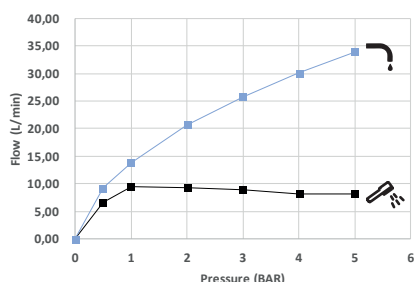

Medidas / Measures / Mesures / Medidas / Misure

ref.	P kg	P' kg	V cmxcmxcm
BNBB011·	7,50	8,0	51,5x14,3x13,8

P: Peso neto / Net weight / Poids net / Peso líquido / Peso netto

P': Peso de expedición / Expedition Weight / Poids d'expédition / Peso do expedição / Peso spedizione

V: Volumen de expedición / Expedition Volume / Volume d'expédition / Volume do expedição / Volume spedizione

Caudal / Flow rate / Débit / Fluxo / Flusso

Pressure (BAR)		0	0,5	1	2	3	4	5
Flow rate (l/min)		0	6,7	9,5	9,4	9	8,2	8,2
Flow rate (l/min)		0	9,3	13,9	20,7	25,8	30,1	33,9