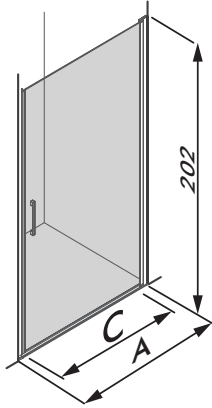

Instalación rápida
Fast installation
Installation rapide
Installazione veloce
Instalação rápida

Fácil acceso
Easy acces
Accès facile
Facile accesso
Fácil acesso

Vidrio templado 8 mm
Tempered glass 8 mm
Verre trempé 8 mm
Vidro temperado 8mm
Vetro temperato 8 mm

Altura 202 cm
Height 202 cm
Hauteur 202 cm
Altezza 202 cm
Altura 200 cm

Asa doble
Double handle
Poignée double
Doppia maniglia
Alça dupla

Medidas / Measures / Mesures / Medidas / Misure

cm

dim.cm	ref.	A	C	P kg	P' kg	V cmxcmxcm
MP920070..	60-70	M±0,75	A - 8	40	42	207x101x7
MP920080..	70-80	M±0,75	A - 8	42	44	207x101x7
MP920090..	80-90	M±0,75	A - 8	44	46	207x101x7
MP920100..	90-100	M±0,75	A - 8	46	48	207x101x7