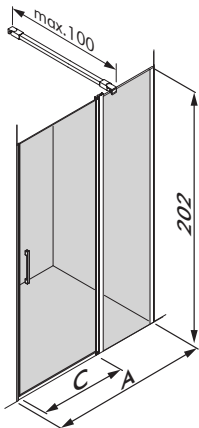

cm

ref.	dim.cm	A	C	P kg	P' kg	V cmxcmxcm
MP925110..	100-110	M±1	71	38	42	207x101x7
MP925120..	110-120	M±1	71	41	45	207x101x7
MP925130..	120-130	M±1	71	44	48	207x101x7
MP925140..	130-140	M±1	71	47	52	207x101x7
MP925150..	140-150	M±1	71	51	57	207x101x7
MP925160..	150-160	M±1	71	56	62	207x101x7
MP925170..	160-170	M±1	71	61	67	207x101x7
MP925180..	170-180	M±1	71	66	72	207x141x7
MP925190..	180-190	M±1	71	71	77	207x141x7
MP925200..	190-200	M±1	71	76	82	207x141x7

P: Peso neto / Net weight / Poids net / Peso líquido / Peso netto

P': Peso de expedición / Expedition Weight / Poids d'expédition / Peso do expedição / Peso spedizione

V: Volumen de expedición / Expedition Volume / Volume d'expédition / Volume do expedição / Volume spedizione

sanysize

Debe especificar la medida exacta deseada en su pedido de compra.
You must specify the exact size desired in your purchase order.
Vous devez spécifier la mesure exacte souhaitée dans votre bon de commande.
Você deve especificar a medida exata desejada em seu pedido de compra.
Devi specificare la misura esatta desiderata nel tuo ordine di acquisto.