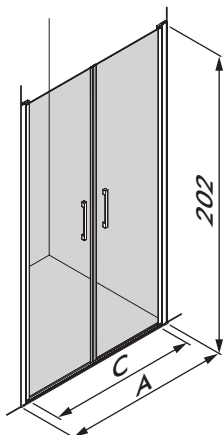

Instalación rápida
Fast installation
Installation rapide
Installazione veloce
Instalação rápida

Fácil acceso
Easy acces
Accès facile
Facile accesso
Fácil acesso

Vidrio templado 8 mm
Tempered glass 8 mm
Verre trempé 8 mm
Vidro temperado 8mm
Vetro temperato 8 mm

Altura 202 cm
Height 202 cm
Hauteur 202 cm
Altezza 202 cm
Altura 200 cm

Apertura 180°
Opening 180°
Ouverture à 180°
Apertura 180°
Abertura 180°

Opción puertas asimétricas
Asymmetric doors option
Option portes asymétriques
Opzione ante asimmetriche
Opção de portas assimétricas

Tapas cubre perfiles
Profile covers
Couvercles couvrant les profils
Cappucci copre profili
Caps cobre perfis

Medidas / Measures / Mesures / Medidas / Misure

dim.cm	ref.	A	C	P kg	P' kg	V cmxcmxcm
MP930070..	60-70	M±1	A - 11	40	42	207x101x7
MP930080..	70-80	M±1	A - 11	42	44	207x101x7
MP930090..	80-90	M±1	A - 11	44	46	207x101x7
MP930100..	90-100	M±1	A - 11	46	48	207x101x7