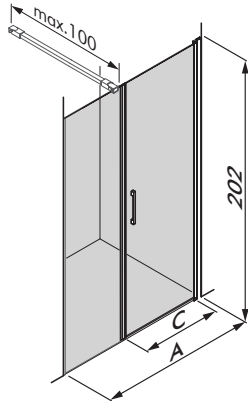

Instalación rápida
Fast installation
Installation rapide
Installazione veloce
Instalação rápida

Fácil acceso
Easy acces
Accès facile
Facile accesso
Fácil acesso

Vidrio templado 8 mm
Tempered glass 8 mm
Verre trempé 8 mm
Vidro temperado 8mm
Vetro temperato 8 mm

Altura 202 cm
Height 202 cm
Hauteur 202 cm
Altezza 202 cm
Altura 200 cm

Barra de fijación
Support bar
Barre de fixation
Barra di fissaggio
Barra de fixação

Tapas cubre perfiles
Profile covers
Couvercles couvrant les profils
Cappucci copre profili
Caps cobre perfis