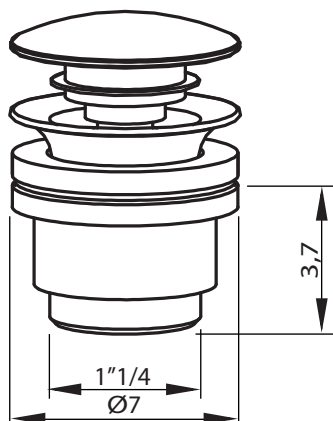

WG

Blanco brillo
White gloss
Blanc brillant
Brilho branco
Bianco lucida

BM

Negro mate
Black matt
Noir mat
Preto mate
Nero opaco

Medidas / Measures / Mesures / Medidas / Misure

cm

	ref.	P kg	P' kg	V cmxcmxcm
WM	ACCLV007WM	0,35	0,40	10,7x7,5x7,5
WG	ACCLV007WG	0,35	0,40	10,7x7,5x7,5
BM	ACCLV007BM	0,35	0,40	10,7x7,5x7,5