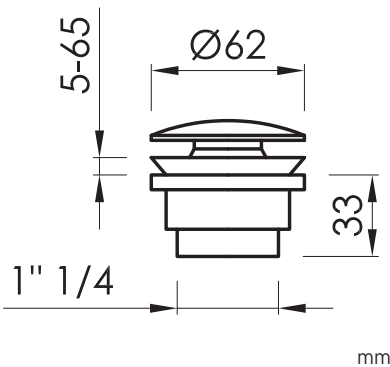

Latón  
Brass  
Laiton  
Latão  
Ottone

Medidas / Measures / Mesures / Medidas / Misure

ref.	P kg	P' kg	V cmxcmxcm
ACCLV005-	0,28	0,32	10,2x7,2x7,2

P: Peso neto / Net weight / Poids net / Peso líquido / Peso netto