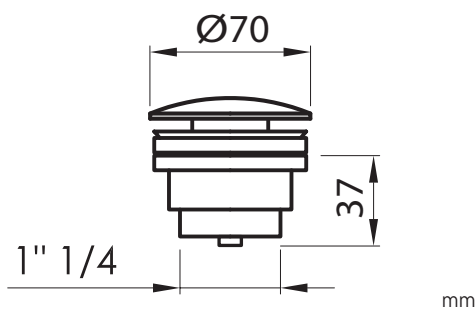

Latón
Brass
Laiton
Latão
Ottone

Medidas / Measures / Mesures / Medidas / Misure

ref.	P kg	P' kg	V cmxcmxcm
ACCLV001..	0,29	0,60	7,5x7,5x7,5

P: Peso neto / Net weight / Poids net / Peso líquido / Peso netto