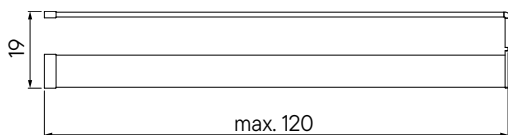

Peso Máx. 10 kg
Max. weight 10 kg
Poids max. 10 kg
Peso máx. 10 kg
Peso massimo 10 kg

Cristales máx. 120 cm
Glass max. 120 cm
Verre max. 120 cm
Vidro máx. 120 cm
Vetro max. 120 cm

Medidas / Measures / Mesures / Medidas / Misure