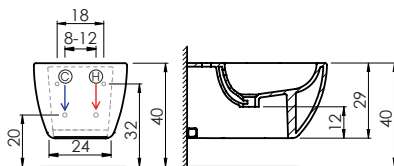

Gloss white
ACCLV007BB

White matt
ACCLV007BM

Black matt
ACCLV007NM

Medidas / Measures / Mesures / Medidas / Misure

(H) Conexión caliente
Hot connection
Connexion chaude
Conexão quente
Collegamento calda

(C) Conexión fría
Cold connection
Connexion froide
Conexão fria
Collegamento fredda

mm

ref.	P kg	P' kg	V cmxcmxcm
BDM50254	21,5	23	54x36x34h

P: Peso neto / Net weight / Poids net / Peso líquido / Peso netto

P': Peso de expedición / Expedition Weight / Poids d'expédition / Peso do expedição / Peso spedizione