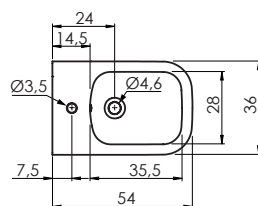

Gloss white
ACCLV007BB

White matt
ACCLV007BM

Black matt
ACCLV007NM

Medidas / Measures / Mesures / Medidas / Misure

(H) Conexión caliente
Hot connection
Connexion chaude
Conexão quente
Collegamento calda

(C) Conexión fría
Cold connection
Connexion froide
Conexão fria
Collegamento fredda

mm

ref.	P kg	P' kg	V cmxcmxcm
BDM50254	21,5	23	54x36x34h

P: Peso neto / Net weight / Poids net / Peso líquido / Peso netto

P': Peso de expedición / Expedition Weight / Poids d'expédition / Peso do expedição / Peso spedizione