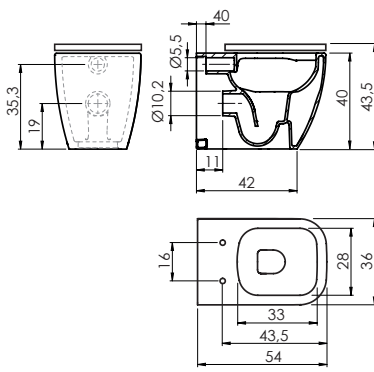

Tapa con bisagra amortiguada
Soft close seat and cover
Abattant cuvette descente retenue
Tampa com dobradiça amortecida
Coperchio a cerniera ammortizzato

Salida horizontal
Horizontal outlet
Sortie horizontale
Uscita orizzontale
Saída horizontal

Medidas / Measures / Mesures / Medidas / Misure

ref.	P kg	P' kg	V cmxcmxcm
WCS50254	28,5	30	54x36x40h

P: Peso neto / Net weight / Poids net / Peso líquido / Peso netto

P': Peso de expedición / Expedition Weight / Poids d'expédition / Peso do expedição / Peso spedizione