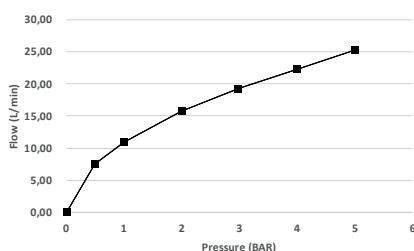

mm

ref.	P kg	P' kg	V cmxcmxcm
BNCA005..	0,5	0,65	8,5x3,3x22

P: Peso neto / Net weight / Poids net / Peso líquido / Peso netto

P': Peso de expedición / Expedition Weight / Poids d'expédition / Peso do expedição / Peso spedizione

V: Volumen de expedición / Expedition Volume / Volume d'expédition / Volume do expedição / Volume spedizione

Caudal / Flow rate / Débit / Fluxo / Flusso

Pressure (BAR)	0	0,5	1	2	3	4	5
Flow rate (l/min)	0	7,5	11	15,8	19,3	22,3	25,2