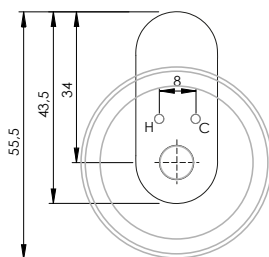

Blanco mate
White matt
Blanc mat
Brilho mate
Bianco opaco

Roble
Oak
Chêne
Carvalho
Quercia

NCS
RAL

COLOR
MATERIA

Medidas / Measures / Mesures / Medidas / Misure

cm

ref.	P kg	P' kg	V cmxcmxcm
PILV301OWM	21	28	50x25x82
PILV301ORB	5,7	7	46x24x82
PILV301OWMRAL	21	28	50x25x82
PILV301OWM	21	28	50x25x82