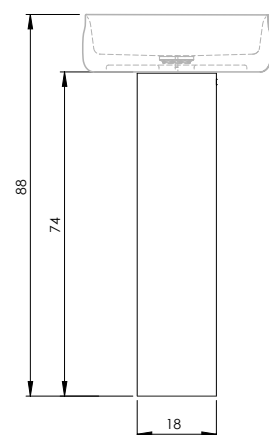

Blanco mate
White matt
Blanc mat
Brilho mate
Bianco opaco

Roble
Oak
Chêne
Carvalho
Quercia

NCS
RAL

COLOR
MATERIA

Medidas / Measures / Mesures / Medidas / Misure

cm

ref.	P kg	P' kg	V cmxcmxcm
PILV301OWM	21	28	50x25x82
PILV301ORB	5,7	7	46x24x82
PILV301OWMRAL	21	28	50x25x82
PILV301OWM	21	28	50x25x82