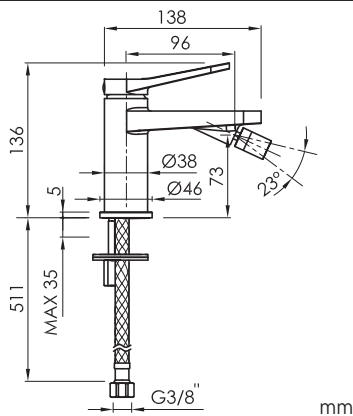

Cartucho SEDAL
SEDAL cartridge
Cartouche SEDAL
Cartucho SEDAL
Cartuccia SEDAL

Latiguillos TUCAI
TUCAI hoses
Tuyau TUCAI
Mangueiras TUCAI
Tubi flessibili TUCAI

Válvula no incluida
Waste not included
Bonde non incluse
Válvula não incluída
Valvola non inclusa

Medidas / Measures / Mesures / Medidas / Misure

ref.	P kg	P' kg	V cmxcmxcm
MBD003-	1,25	1,30	28x22x7

P: Peso neto / Net weight / Poids net / Peso líquido / Peso netto

P': Peso de expedición / Expedition Weight / Poids d'expédition / Peso do expedição / Peso spedizione