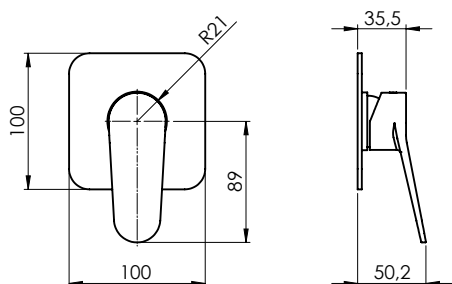

1 vía
1 way
1 voie
1 caminho
1 via

Medidas / Measures / Mesures / Medidas / Misure

Sanybox ME1000

mm

ref.	P kg	P' kg	V cmxcmxcm
ME1003-	0,3	0,5	13x12,5x6,5

P: Peso neto / Net weight / Poids net / Peso líquido / Peso netto