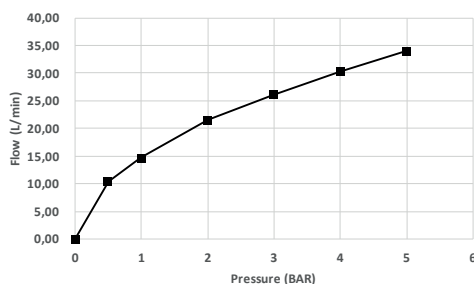

Pressure (BAR)	0	0,5	1	2	3	4	5
Flow rate (l/min)	0	10,5	14,7	21,5	26,2	30,3	34,0