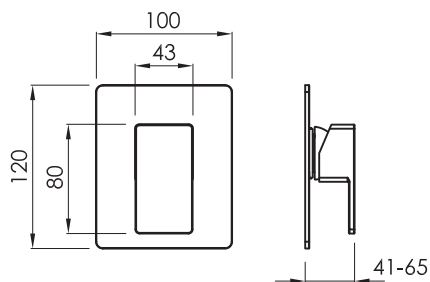

1 vía
1 way
1 voie
1 caminho
1 via

Medidas / Measures / Mesures / Medidas / Misure

Sanybox ME1000

mm

ref.	P kg	P' kg	V cmxcmxcm
ME1002-	0,30	0,50	13,5x11x6,5

P: Peso neto / Net weight / Poids net / Peso liquido / Peso netto