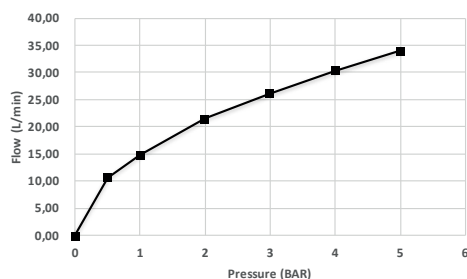

Caudal / Flow rate / Débit / Fluxo / Flusso

Pressure (BAR)	0	0,5	1	2	3	4	5
Flow rate (l/min)	0	10,7	14,7	21,5	26,2	30,3	34,0