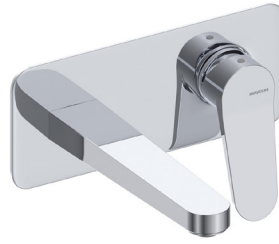

Monomando lavabo mural / Wall-mounted basin mixer / Mitigeur de lavabo mural / Torneira de lavatório mural / Monocomando lavabi murale

Acabados / Finishes / Finition / Acabamento / Finitura

CR
Cromado
Chromed
Chromé
Cromado
Cromato

BM
Negro mate
Black matt
Noir mat
Preto mate
Nero opaco

Características / Features / Caractéristiques / Características / Caratteristiche

Apertura en frío
Cold open
Ouverture en froide
Abertura fría
Apertura a freddo