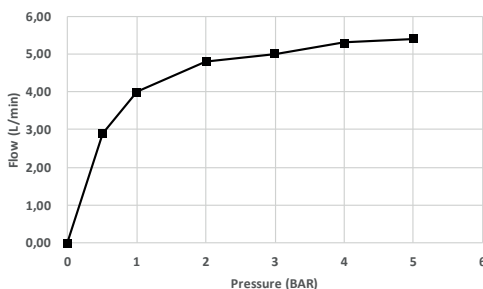

Medidas / Measures / Mesures / Medidas / Misure

ref.	P kg	P' kg	V cmxcmxcm
MEN003-	0.5	0,7	23,5x13,5x6,5

P: Peso neto / Net weight / Poids net / Peso líquido / Peso netto

P': Peso de expedición / Expedition Weight / Poids d'expédition / Peso do expedição / Peso spedizione

V: Volumen de expedición / Expedition Volume / Volume d'expédition / Volume do expedição / Volume spedizione

Sanybox MEN000 mm

Caudal / Flow rate / Débit / Fluxo / Flusso

Pressure (BAR)	0	0,5	1	2	3	4	5
Flow rate (l/min)	0	2,9	4,0	4,8	5,0	5,3	5,4