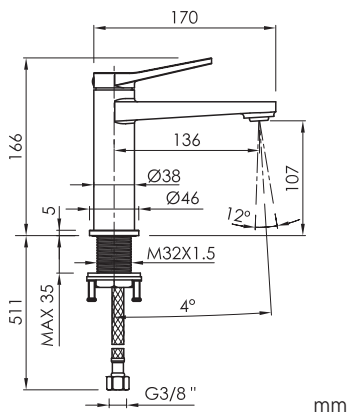

Válvula no incluida  
Waste not included

Bonde non incluse

Válvula não incluída

Valvola non inclusa

Medidas / Measures / Mesures / Medidas / Misure

ref.	P kg	P' kg	V cmxcmxcm
MNO003-	1,40	1,50	28x22x7

P: Peso neto / Net weight / Poids net / Peso líquido / Peso netto