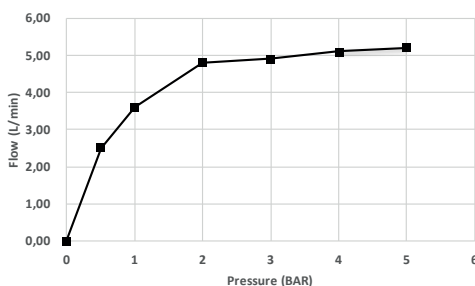

ref.	P kg	P' kg	V cmxcmxcm
MNO003-	1,40	1,50	28x22x7

P: Peso neto / Net weight / Poids net / Peso líquido / Peso netto

P': Peso de expedición / Expedition Weight / Poids d'expédition / Peso do expedição / Peso spedizione

V: Volumen de expedición / Expedition Volume / Volume d'expédition / Volume do expedição / Volume spedizione

Caudal / Flow rate / Débit / Fluxo / Flusso