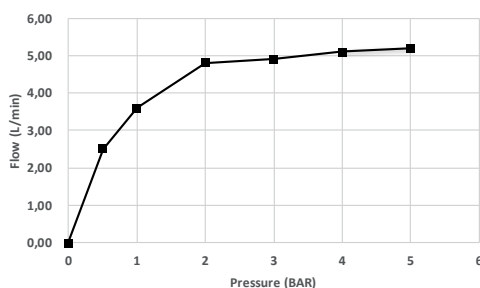

Válvula no incluida
Waste not included
Bonde non incluse
Válvula não incluída
Valvola non inclusa

Medidas / Measures / Mesures / Medidas / Misure

ref.	P kg	P' kg	V cmxcmxcm
MOA003-	2,20	2,35	40,5x26,5x6,5

Caudal / Flow rate / Débit / Fluxo / Flusso

Pressure (BAR)	0	0,5	1	2	3	4	5
Flow rate (l/min)	0	2,5	3,6	4,8	4,9	5,1	5,2