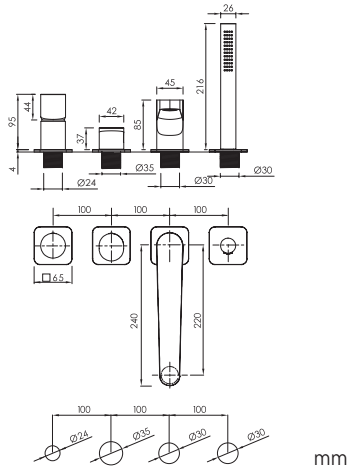

Aireador NEOPERL
NEOPERL aerator
Aérateur NEOPERL
Aerador NEOPERL
Aeratore NEOPERL

Flexo 2m PA
2m PA hose
Flexible 2m PA
Mangueira de chuveiro 2m PA
Flessibile 2m PA

Medidas / Measures / Mesures / Medidas / Misure

ref.	P kg	P' kg	V cmxcmxcm
BNBB003·	4,30	4,60	51,5x31x7,5

P: Peso neto / Net weight / Poids net / Peso líquido / Peso netto

P': Peso de expedición / Expedition Weight / Poids d'expédition / Peso do expedição / Peso spedizione