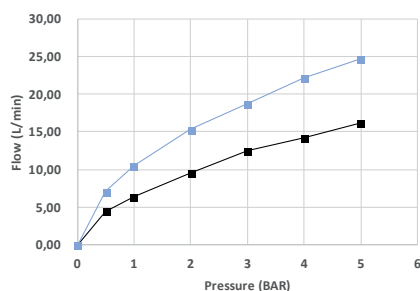

ref.	P kg	P' kg	V cmxcmxcm
BNBB003·	4,30	4,60	51,5x31x7,5

P: Peso neto / Net weight / Poids net / Peso líquido / Peso netto

P': Peso de expedición / Expedition Weight / Poids d'expédition / Peso do expedição / Peso spedizione

V: Volumen de expedición / Expedition Volume / Volume d'expédition / Volume do expedição / Volume spedizione

Caudal / Flow rate / Débit / Fluxo / Flusso