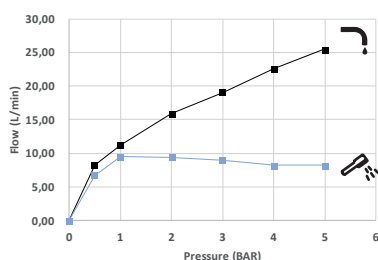

Caudal / Flow rate / Débit / Fluxo / Flusso