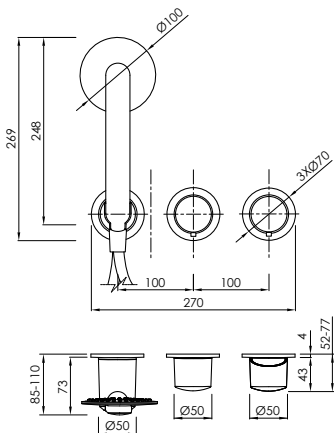

Teleducha con limitador
Handshower with limiter
Douchette avec limiteur
Duche de mão con limitador
Doccetta a mano con limitatore

Flexo con conexiones PVD
Hose with PVD connection
Flexible avec connexions PVD
Manguera com ligações PVD
Flessibile con collegamenti PVD

Sistema anti-torsión
Anti-twist
Système anti-torsion
Sistema anti-torção
Sistema anti torsione

Medidas / Measures / Mesures / Medidas / Misure

mm

ref.	P kg	P' kg	V cmxcmxcm
MH2D005..	1,5	1,7	40x22x6
MH2D055..	1,5	1,7	40x22x6
MH2D555..	1,5	1,7	40x22x6