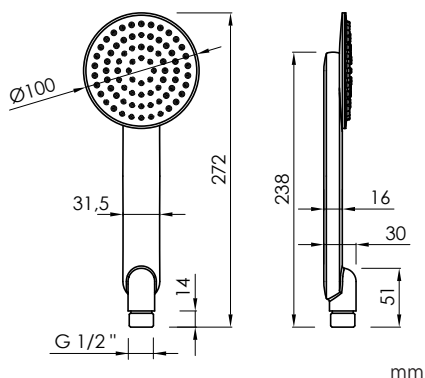

Teleducha latón
Brass handshower
Douchette à main en laiton
Chuveiro de mão de latão
Doccetta in ottone

Teleducha con limitador
Handshower with limiter
Douchette avec limiteur
Duche de mão con limitador
Doccetta a mano con limitatore

Tetinas antical
Anti-limescale nozzles
Tétines anti-calcaire
Mamilos anti-calcários
Capezzoli anticalcare

Medidas / Measures / Mesures / Medidas / Misure

ref.	P kg	P' kg	V cmxcmxcm
TEL005-	0,02	0,05	10,5x3x27,5