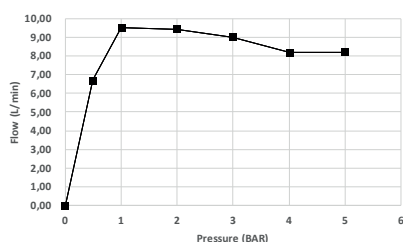

Tetinas antical
Anti-limescale nozzles
Tétines anti-calcaire
Mamilos anti-calcários
Capezzoli anticalcare

Medidas / Measures / Mesures / Medidas / Misure

ref.	P kg	P' kg	V cmxcmxcm
TEL005-	0,02	0,05	10,5x3x27,5

Caudal / Flow rate / Débit / Fluxo / Flusso

Pressure (BAR)	0	0,5	1	2	3	4	5
Flow rate (l/min)	0	6,7	9,5	9,4	9	8,2	8,2

www.sanycces.es