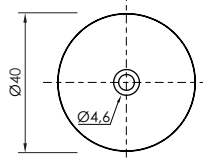

Medidas / Measures / Mesures / Medidas / Misure

cm

ref.	P kg	P' kg	V cmxcmxcm
LV352D4090..	35	44,5	43x43x93

P: Peso neto / Net weight / Poids net / Peso líquido / Peso netto

P': Peso de expedición / Expedition Weight / Poids d'expédition / Peso do expedição / Peso spedizione