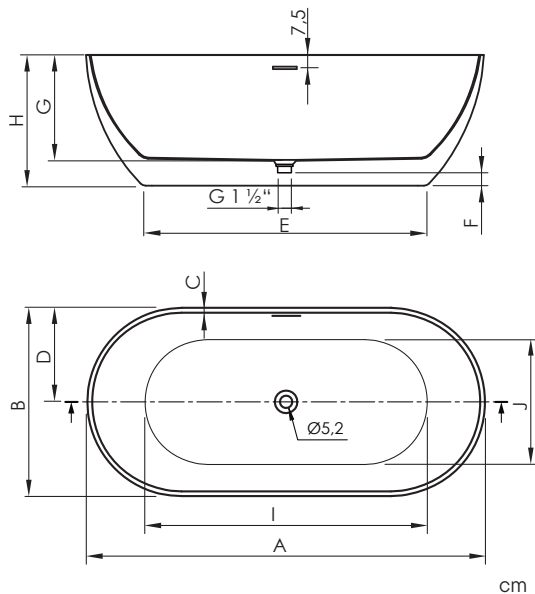

Desagüe clik-clack blanco incluido
White pop-up waste included
Bonde click-clack blanc incluse
Dreno click-clack branco incluido
Scarico click-clack bianco incluso

Medidas / Measures / Mesures / Medidas / Misure

CA: Contenido agua / Water content / Contenu d'eau / Conteúdo de água / Contenuto acqua

ref.	dim.	A	B	C	D	E	F	G	H	I	J	P kg	P' kg	V cmxcmxcm	CA L
BN125	150 x 75	150	75	1,5	37,5	102	7	42	57	104	47	40	55	155 x 80 x 62	252
BN125	170 x 80	170	80	1,5	40	124	6	45	60	124	52	47	62	177 x 85,5 x 62	305