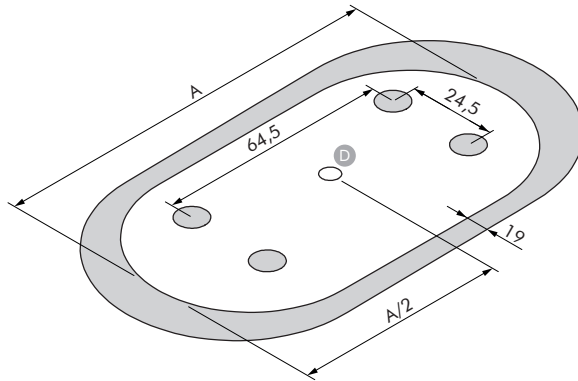

V: Volumen de expedición / Expedition Volume / Volume d'expédition / Volume do expedição / Volume spedizione

CA: Contenido agua / Water content / Contenu d'eau / Conteúdo de água / Contenuto acqua

ref.	dim.	A	B	C	D	E	F	G	H	I	J	P kg	P' kg	V cmxcmxcm	CA L
BN312	150x75	150	75	2,4	37,5	95	45	57	105	44	90	90	170	160x85x70	150
BN312	170x80	170	80	2,4	40	110	48	60	117	44	110	110	125	180x90x70	178

Exenta / Freestanding / En îlot / Freestanding / Centrostanza

dim.cm	A
150x75	150
170x80	170

Área para grifería exenta / Area for freestanding tap / Zone pour robinet exemptés / Área para torneira isentas / Area per rubinetti esenti