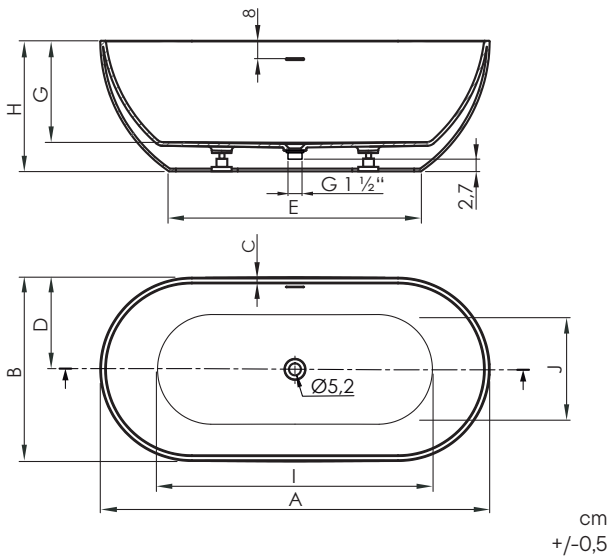

WM

Blanco mate
Matt white
Blanc mate
Branco mate
Bianco opaco

Medidas / Measures / Mesures / Medidas / Misure

P: Peso neto / Net weight / Poids net / Peso líquido / Peso netto

P': Peso de expedición / Expedition Weight / Poids d'expédition / Peso do expedição / Peso spedizione

V: Volumen de expedición / Expedition Volume / Volume d'expédition / Volume do expedição / Volume spedizione

CA: Contenido agua / Water content / Contenu d'eau / Conteúdo de água / Contenuto acqua

ref.	dim.	A	B	C	D	E	F	G	H	I	J	P kg	P' kg	V cmxcmxcm	CA L
BN312	150x75	150	75	2,4	37,5	95	45	57	105	44	90	90	170	160x85x70	150
BN312	170x80	170	80	2,4	40	110	48	60	117	44	110	110	125	180x90x70	178

Exenta / Freestanding / En îlot / Freestanding / Centrostanza

dim.cm	A
150x75	150
170x80	170

Área para grifería exenta / Area for freestanding tap / Zone pour robinet exemptés / Área para torneira isentas / Area per rubinetti esenti