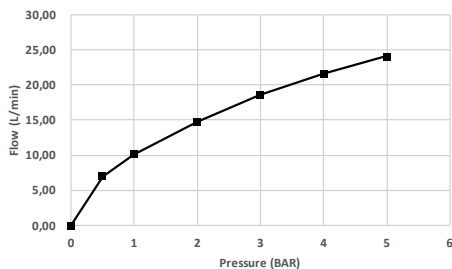

Caudal / Flow rate / Débit / Fluxo / Flusso