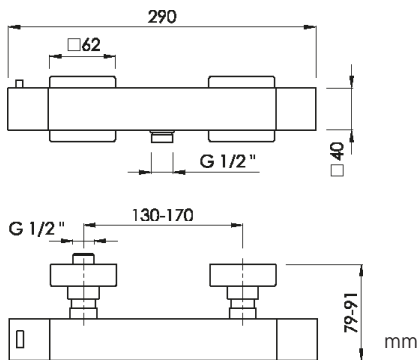

Teleducha de latón
 Brass handshower
 Douchette à main en laiton
 Chuveiro de mão de latão
 Doccetta in ottone

Medidas / Measures / Mesures / Medidas / Misure

ref.	P kg	P' kg	V cmxcmxcm
TDU002..	1,30	1,60	38x9x7
TDU002..K	1,30	1,60	30x24x7