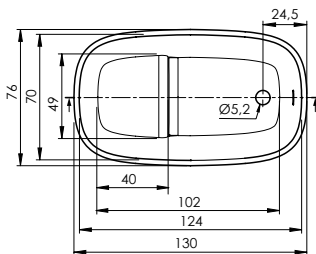

WM  
Blanco mate  
Matt white  
Blanc mate  
Branco mate  
Bianco opaco

Medidas / Measures / Mesures / Medidas / Misure

cm  
+/-0,5

ref.	dim.	P kg	P' kg	V cmxcmxcm
BN301	130x76x70	111	140	144x89x88

P: Peso neto / Net weight / Poids net / Peso líquido / Peso netto

Exenta / Freestanding / En ïlot / Freestanding / Centrostanza

dim.cm	A
130x75	130

Área para grifería exenta / Area for freestanding tap / Zone pour robinet exemptés / Área para torneira isentas / Area per rubinetti esenti