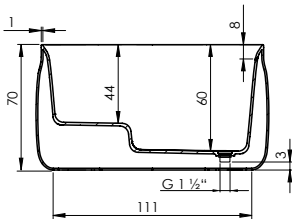

WM  
Blanco mate  
Matt white  
Blanc mate  
Branco mate  
Bianco opaco

Medidas / Measures / Mesures / Medidas / Misure

cm  
+/-0,5

ref.	dim.	P kg	P' kg	V cmxcmxcm
BN301	130x76x70	111	140	144x89x88

P: Peso neto / Net weight / Poids net / Peso líquido / Peso netto

Exenta / Freestanding / En ïlot / Freestanding / Centrostanza

dim.cm	A
130x75	130

Área para grifería exenta / Area for freestanding tap / Zone pour robinet exemptés / Área para torneira isentas / Area per rubinetti esenti