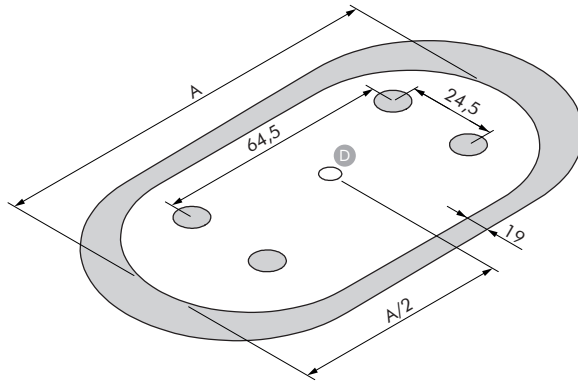

WM  
Blanco mate  
Matt white  
Blanc mate  
Branco mate  
Bianco opaco

Medidas / Measures / Mesures / Medidas / Misure

cm  
+/-0,5

ref.	dim.	P kg	P' kg	V cmxcmxcm
BN301	130x76x70	111	140	144x89x88

P: Peso neto / Net weight / Poids net / Peso líquido / Peso netto

Exenta / Freestanding / En ïlot / Freestanding / Centrostanza

dim.cm	A
130x75	130

Área para grifería exenta / Area for freestanding tap / Zone pour robinet exemptés / Área para torneira isentas / Area per rubinetti esenti