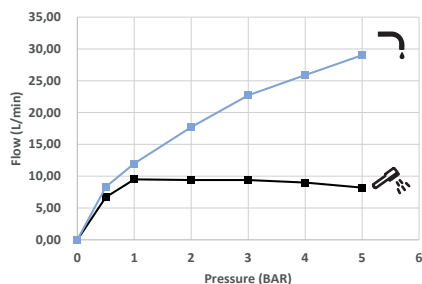

V: Volumen de expedición / Expedition Volume / Volume d'expédition / Volume do expedição / Volume spedizione

Caudal / Flow rate / Débit / Fluxo / Flusso

Pressure (BAR)		0	0,5	1	2	3	4	5
Flow rate (l/min)		0	4	5,8	8,4	10,1	12,1	13,5
Flow rate (l/min)		0	8,3	12,0	17,7	22,7	25,9	29,0