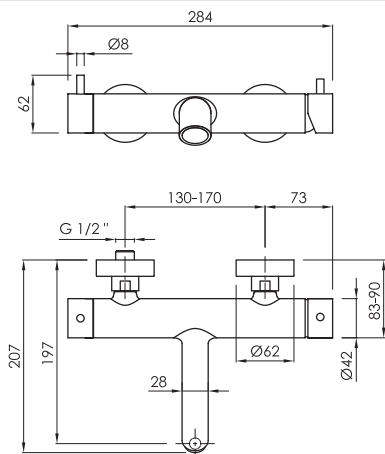

Monocomando
Mixeur
Mitigeur
Torneira
Monocomando

Flexo Silicona
Silicone hose
Flexible Silicone
Manguera Silicón
Flessibile Silicone

Flexo 1,5m
1,5m hose
Flexible 1,5m
Manguera de 1,5m
Flessibile 1,5m

Teleducha con limitador
Handshower with limiteur
Douchette avec limiteur
Duche de mão con limitador
Doccia a mano con limitatore

mm

ref.	P kg	P' kg	V cmxcmxcm
MDB011-	1,60	1,90	23,5x22x6
MDB011-K	1,60	1,90	30x24x7

P: Peso neto / Net weight / Poids net / Peso líquido / Peso netto

P': Peso de expedición / Expedition Weight / Poids d'expédition / Peso do expedição / Peso spedizione