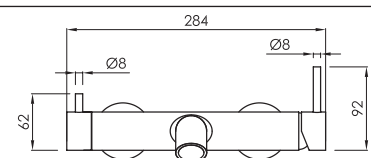

Monocomando
Mixeur
Mitigeur
Torneira
Monocomando

Flexo PVC
PVC hose
Flexible PVC
Manguera de chuveiro PVC
Flessibile PVC

Flexo 1,5m
1,5m hose
Flexible 1,5m
Manguera de 1,5m
Flessibile 1,5m

Teleducha con limitador
Handshower with limiteur
Douchette avec limiteur
Duche de mão con limitador
Doccia a mano con limitatore

mm

ref.	P kg	P' kg	V cmxcmxcm
MDB001-	1,60	1,90	23,5x22x6
MDB001-K	1,60	1,90	30x24x7

P: Peso neto / Net weight / Poids net / Peso líquido / Peso netto

P': Peso de expedición / Expedition Weight / Poids d'expédition / Peso do expedição / Peso spedizione