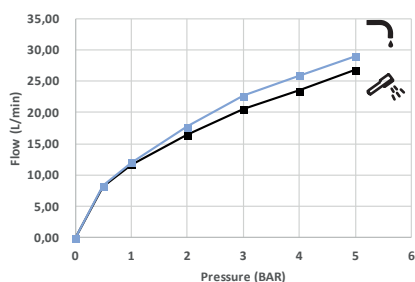

V: Volumen de expedición / Expedition Volume / Volume d'expédition / Volume do expedição / Volume spedizione

Caudal / Flow rate / Débit / Fluxo / Flusso

Pressure (BAR)		0	0,5	1	2	3	4	5
Flow rate (l/min)		0	8,2	11,7	16,4	20,5	23,5	26,8
Flow rate (l/min)		0	8,3	12,0	17,7	22,7	25,9	29,0