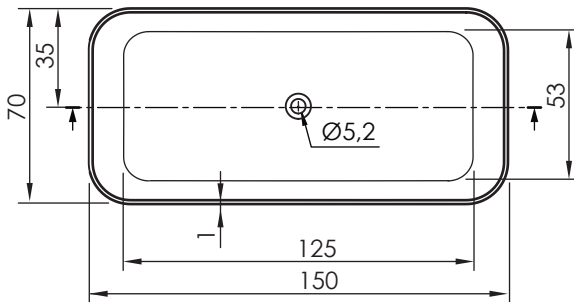

ref.	dim.	P kg	P' kg	V cmxcmxcm	CA L
BN310	150x70	93	167	160 x 80 x 78	266

P: Peso neto / Net weight / Poids net / Peso líquido / Peso netto

P': Peso de expedición / Expedition Weight / Poids d'expédition / Peso do expedição / Peso spedizione