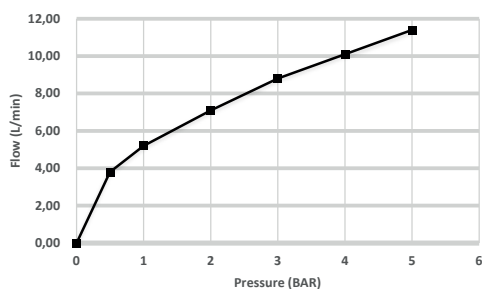

Monomando alto de lavabo / High basin mixer / Mitigeur haut de lavabo / Torneira alto de lavatorio / Monocomando alto lavabi

Acabados / Finishes / Finition / Acabamento / Finitura

- |  |  |   |  |
|--|--|---|--|
|  | Cromado<br>Chromed<br>Chromé<br>Cromado<br>Cromato |  | Negro mate<br>Black matt<br>Noir mat<br>Preto mate<br>Nero opaco |
| CR   |  | BM  |  |

Características / Features / Caractéristiques / Características / Caratteristiche

- |  |   |   |   |
|--|---|---|---|
|    | Apertura en frío<br>Cold open<br>Ouverture en eau froide<br>Abertura fria<br>Apertura a freddo                                |    | Aireador orientable NEOPERL®<br>NEOPERL® adjustable aerator<br>Aérateur réglable NEOPERL®<br>Aerador orientável NEOPERL®<br>Aeratore orientabile NEOPERL® |
|   | Ahorro de energía<br>Energy saving<br>Économie d'énergie<br>Economia de energia<br>Risparmio energetico                       |   | Latiguillos TUCAI®<br>TUCAI® hoses<br>Tuyau TUCAI®<br>Mangueiras TUCAI®<br>Tubi flessibili TUCAI®   |
|  | Cartucho SEDAL®<br>SEDAL® cartridge<br>Cartouche SEDAL®<br>Cartucho SEDAL®<br>Cartuccia SEDAL®                                |  | Válvula no incluida<br>Waste not included<br>Bonde non incluse<br>Válvula não incluída<br>Valvola non inclusa   |
|  | Para válvula click clack<br>For pop-up waste<br>Pour bonde click-clack<br>Para válvula click clack<br>Per valvola click clack |  | Ahorro de agua<br>Water saving<br>Économie de l'eau<br>Economia de água<br>Risparmio d'acqua  |

Caudal / Flow rate / Débit / Fluxo / Flusso

Pressure (BAR)	0	0,5	1	2	3	4	5
Flow rate (l/min)	0	3,8	5,2	7,1	8,8	10,1	11,4

ref.	P kg	P' kg	V cmxcmxcm
MOA002..	1,80	1,96	35,6x22x5,5

P: Peso neto / Net weight / Poids net / Peso líquido / Peso netto