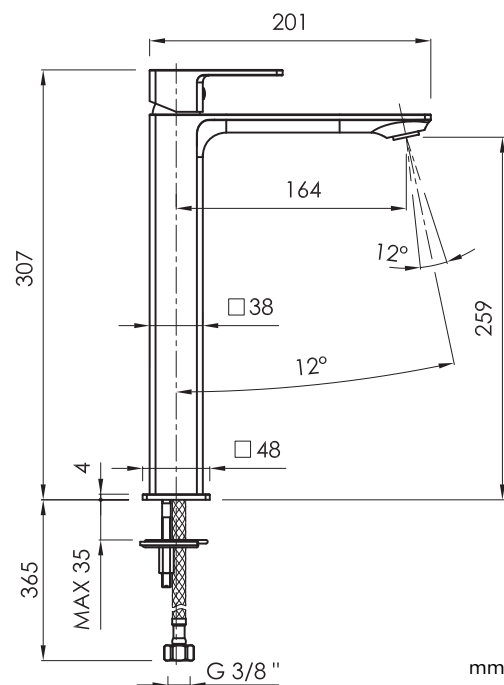

Monomando alto de lavabo / High basin mixer / Mitigeur haut de lavabo / Torneira alto de lavatorio / Monocomando alto lavabi

Acabados / Finishes / Finition / Acabamento / Finitura

- |  |  |   |  |
|--|--|---|--|
|  | Cromado<br>Chromed<br>Chromé<br>Cromado<br>Cromato |  | Negro mate<br>Black matt<br>Noir mat<br>Preto mate<br>Nero opaco |
| CR   |  | BM  |  |

Características / Features / Caractéristiques / Características / Caratteristiche

- |  |   |   |   |
|--|---|---|---|
|    | Apertura en frío<br>Cold open<br>Ouverture en eau froide<br>Abertura fria<br>Apertura a freddo                                |    | Aireador orientable NEOPERL®<br>NEOPERL® adjustable aerator<br>Aérateur réglable NEOPERL®<br>Aerador orientável NEOPERL®<br>Aeratore orientabile NEOPERL® |
|   | Ahorro de energía<br>Energy saving<br>Économie d'énergie<br>Economia de energia<br>Risparmio energetico                       |   | Latiguillos TUCAI®<br>TUCAI® hoses<br>Tuyau TUCAI®<br>Mangueiras TUCAI®<br>Tubi flessibili TUCAI®   |
|  | Cartucho SEDAL®<br>SEDAL® cartridge<br>Cartouche SEDAL®<br>Cartucho SEDAL®<br>Cartuccia SEDAL®                                |  | Válvula no incluida<br>Waste not included<br>Bonde non incluse<br>Válvula não incluída<br>Valvola non inclusa   |
|  | Para válvula click clack<br>For pop-up waste<br>Pour bonde click-clack<br>Para válvula click clack<br>Per valvola click clack |  | Ahorro de agua<br>Water saving<br>Économie de l'eau<br>Economia de água<br>Risparmio d'acqua  |

Caudal / Flow rate / Débit / Fluxo / Flusso

Pressure (BAR)	0	0,5	1	2	3	4	5
Flow rate (l/min)	0	3,8	5,2	7,1	8,8	10,1	11,4

ref.	P kg	P' kg	V cmxcmxcm
MOA002..	1,80	1,96	35,6x22x5,5

P: Peso neto / Net weight / Poids net / Peso líquido / Peso netto

P': Peso de expedición / Expedition Weight / Poids d'expédition / Peso do expedição / Peso spedizione

V: Volumen de expedición / Expedition Volume / Volume d'expédition / Volume do expedição / Volume spedizione