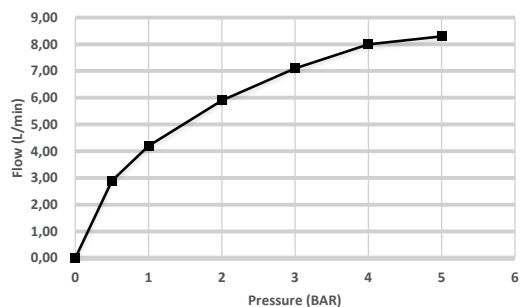

Válvula no incluida
Waste not included
Bonde non incluse
Válvula não incluída
Valvola non inclusa

Para válvula click clack
For pop-up waste
Pour bonde click-clack
Para válvula click clack
Per valvola click clack

Ahorro de agua
Water saving
Économie de l'eau
Economia de água
Risparmio d'acqua

mm

Caudal / Flow rate / Débit / Fluxo / Flusso

Pressure (BAR)	0	0,5	1	2	3	4	5
Flow rate (l/min)	0	2,9	4,2	5,9	7,1	8,0	8,3

BELGAQUA