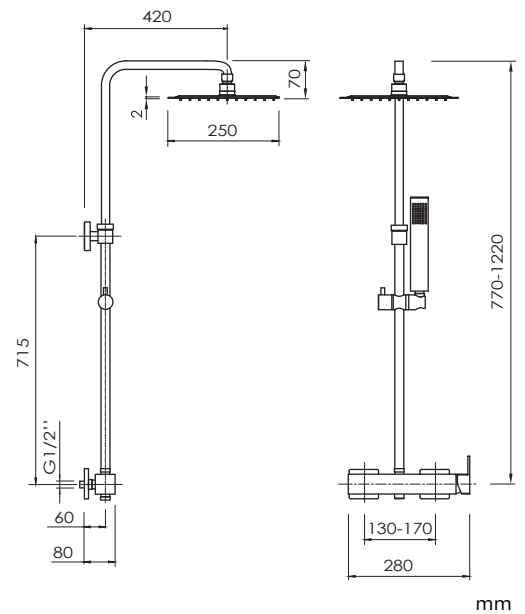

Flexo Silicona  
Silicone hose  
Flexible Silicone  
Manguera de chuveiro Silicone  
Flessibile Silicone

Rociador acero inoxidable 2mm  
2mm stainless steel showerhead  
Douche de tête acier inoxydable 2mm  
Cabeça de chuveiro de aço inoxidável 2mm  
Soffione doccia in acciaio inossidabile 2mm

Flexo 1,5m  
1,5 m hose  
Flexible 1,5m  
Manguera de chuveiro 1,5m  
Flessibile 1,5m

Rociador con limitador  
Showerhead with limiter  
Douche de tête avec limiteur  
Cabeça de chuveiro com limitador  
Soffione doccia con limitatore

Teleducha con limitador  
Handshower with limiter  
Douchette avec limiteur  
Duche de mão com limitador  
Doccia a mano con limitatore

Caudal / Flow rate / Débit / Fluxo / Flusso

Pressure (BAR)	0	0,5	1	2	3	4	5
Flow rate (l/min)	0	8,3	11,5	17,0	20,3	23,5	26,5
Flow rate (l/min)	0	3,4	4,7	7,0	8,2	9,6	10,4