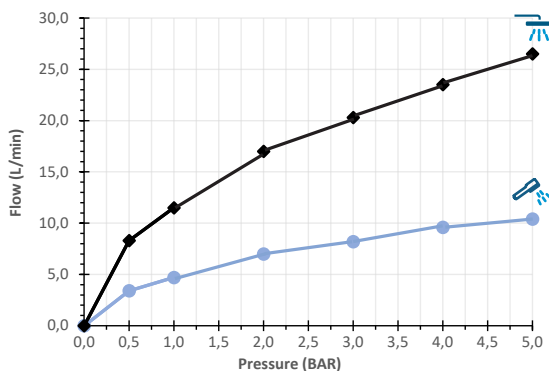

Flexo 1,5m  
1,5 m hose  
Flexible 1,5m  
Manguera de chuveiro 1,5m  
Flessibile 1,5m

Rociador con limitador  
Showerhead with limiter  
Douche de tête avec limiteur  
Cabeça de chuveiro com limitador  
Soffione doccia con limitatore

Teleducha con limitador  
Handshower with limiter  
Douchette avec limiteur  
Duche de mão com limitador  
Doccia a mano con limitatore

Caudal / Flow rate / Débit / Fluxo / Flusso

Pressure (BAR)	0	0,5	1	2	3	4	5
Flow rate (l/min)	0	8,3	11,5	17,0	20,3	23,5	26,5
Flow rate (l/min)	0	3,4	4,7	7,0	8,2	9,6	10,4