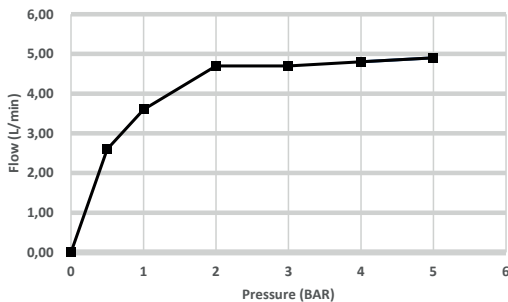

Monomando alto de lavabo / High basin mixer / Mitigeur haut de lavabo / Torneira alto de lavatorio / Monocomando alto lavabi

Acabados / Finishes / Finition / Acabamento / Finitura

 Cromado Chromed Chromé Cromado Cromato CR	 Negro mate Black matt Noir mat Preto mate Nero opaco BM	 Metal gun Metal gun Metal gun Metal gun Metal gun MG
 Níquel cepillado Nickel brushed Nickel brossé Níquel escovado Nichel spazzolato NB	 Oro cepillado Brushed gold Or brossé Ouro escovado Oro spazzolato BG	 Oro rosa cepillado Brushed rose gold Or rose brossé Ouro rosa escovado Oro rosa spazzolato RG

Características / Features / Caractéristiques / Características / Caratteristiche

 Apertura en frío Cold open Ouverture en eau froide Abertura fria Apertura a freddo	 Ahorro de agua Water saving Économie de l'eau Economia de água Risparmio d'acqua
 Ahorro de energía Energy saving Économie d'énergie Economia de energia Risparmio energetico	 Cartucho SEDAL® SEDAL® cartridge Cartouche SEDAL® Cartucho SEDAL® Cartuccia SEDAL®
 Aireador NEOPERL® NEOPERL® aerator Aérateur NEOPERL® Aerador NEOPERL® Aeratore NEOPERL®	 Latiguillos TUCAI® TUCAI® hoses Tuyau TUCAI® Mangueiras TUCAI® Tubi flessibili TUCAI®
 Para válvula click clack For pop-up waste Pour bonde click-clack Para válvula click clack Per valvola click clack	 Válvula no incluida Waste not included Bonde non incluse Válvula não incluída Valvola non inclusa

Caudal / Flow rate / Débit / Fluxo / Flusso

Pressure (BAR)	0	0,5	1	2	3	4	5
Flow rate (l/min)	0	2,6	3,6	4,7	4,7	4,8	4,9

ref.	P kg	P' kg	V cmxcmxcm
MOA001..	1,24	1,47	43,5x22x6

P: Peso neto / Net weight / Poids net / Peso líquido / Peso netto