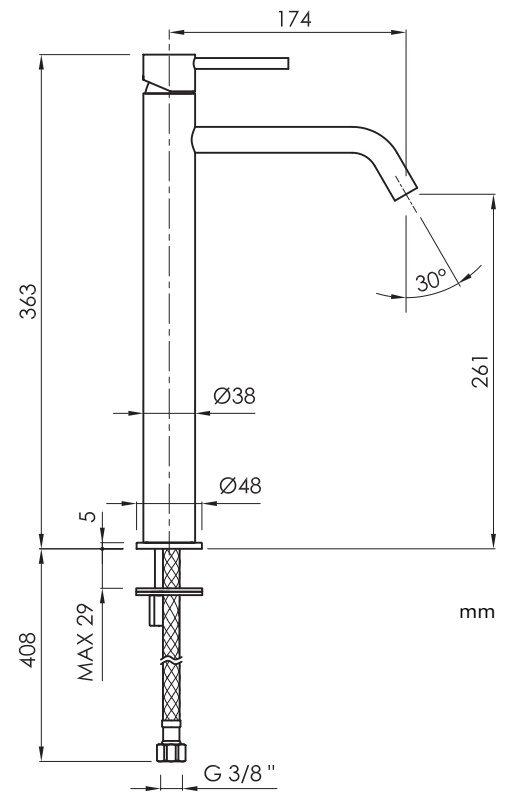

Caudal / Flow rate / Débit / Fluxo / Flusso

Pressure (BAR)	0	0,5	1	2	3	4	5
Flow rate (l/min)	0	2,6	3,6	4,7	4,7	4,8	4,9

ref.	P kg	P' kg	V cmxcmxcm
MOA001..	1,24	1,47	43,5x22x6

P: Peso neto / Net weight / Poids net / Peso líquido / Peso netto