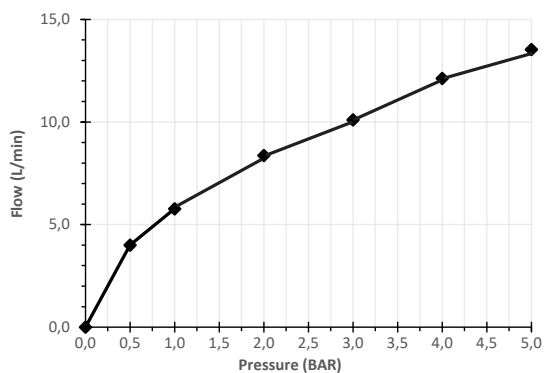

Características / Features / Caractéristiques / Características / Caratteristiche

-  Monomando
Mixer
Mitigeur
Torneira
Monocomando
-  PVD con tratamiento antihuella
Anti-fingerprint PVD
PVD avec traitement anti-fingerprint
PVD con trattamento anti-impronta
PVD com tratamento anti-impressão digital
-  Flexo 1,25m PVC
1,25 m PVC hose
Flexible 1,25m PVC
Manguera de chuveiro 1,25m PVC
Flessibile 1,25m PVC

Caudal / Flow rate / Débit / Fluxo / Flusso

Pressure (BAR)	0	0,5	1	2	3	4	5
Flow rate (l/min)	0	4	5,8	8,4	10,1	12,1	13,5

ref.	P kg	P' kg	V cmxcmxcm
WCSH001..	0,80	1,04	27x23,5x6

P: Peso neto / Net weight / Poids net / Peso líquido / Peso netto