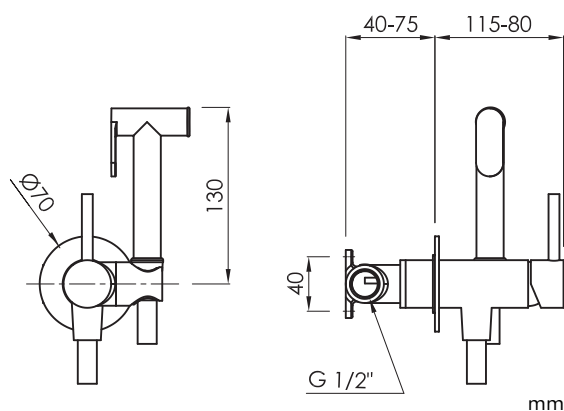

Características / Features / Caractéristiques / Características / Caratteristiche

-  Monomando
Mixer
Mitigeur
Torneira
Monocomando
-  PVD con tratamiento antihuella
Anti-fingerprint PVD
PVD avec traitement anti-fingerprint
PVD con trattamento anti-impronta
PVD com tratamento anti-impressão digital
-  Flexo 1,25m PVC
1,25 m PVC hose
Flexible 1,25m PVC
Manguera de chuveiro 1,25m PVC
Flessibile 1,25m PVC

Caudal / Flow rate / Débit / Fluxo / Flusso

Pressure (BAR)	0	0,5	1	2	3	4	5
Flow rate (l/min)	0	4	5,8	8,4	10,1	12,1	13,5

ref.	P kg	P' kg	V cmxcmxcm
WCSH001..	0,80	1,04	27x23,5x6

P: Peso neto / Net weight / Poids net / Peso líquido / Peso netto

P': Peso de expedición / Expedition Weight / Poids d'expédition / Peso do expedição / Peso spedizione

V: Volumen de expedición / Expedition Volume / Volume d'expédition / Volume do expedição / Volume spedizione