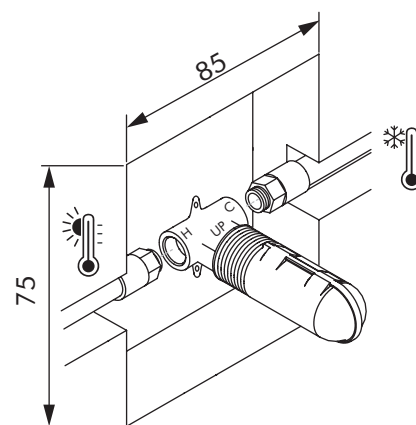

Características / Features / Caractéristiques / Características / Caratteristiche

-  Monomando
Mixer
Mitigeur
Torneira
Monocomando
-  PVD con tratamiento antihuella
Anti-fingerprint PVD
PVD avec traitement anti-fingerprint
PVD con trattamento anti-impronta
PVD com tratamento anti-impressão digital
-  Flexo 1,25m PVC
1,25 m PVC hose
Flexible 1,25m PVC
Manguera de chuveiro 1,25m PVC
Flessibile 1,25m PVC

Caudal / Flow rate / Débit / Fluxo / Flusso

Pressure (BAR)	0	0,5	1	2	3	4	5
Flow rate (l/min)	0	4	5,8	8,4	10,1	12,1	13,5

ref.	P kg	P' kg	V cmxcmxcm
WCSH001..	0,80	1,04	27x23,5x6

P: Peso neto / Net weight / Poids net / Peso líquido / Peso netto