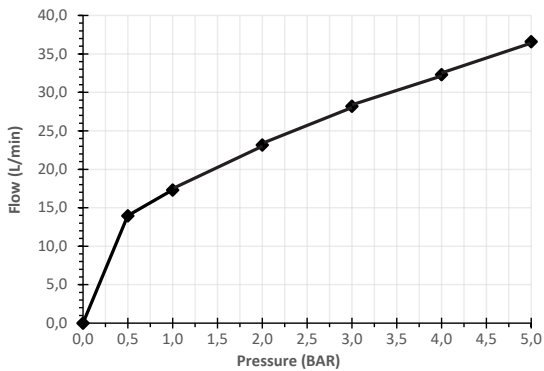

mm

Caudal / Flow rate / Débit / Fluxo / Flusso

Pressure (BAR)	0	0,5	1	2	3	4	5
Flow rate (l/min)	0	14,0	17,3	23,2	28,2	32,3	36,6

ref.	P kg	P' kg	V cmxcmxcm
TEL001..	0,18	0,19	23,5x3,5x3,5

P: Peso neto / Net weight / Poids net / Peso líquido / Peso netto