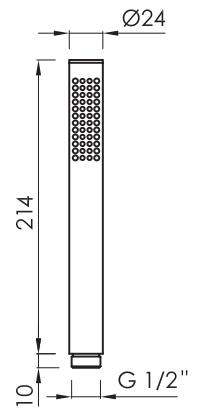

mm

Caudal / Flow rate / Débit / Fluxo / Flusso

Pressure (BAR)	0	0,5	1	2	3	4	5
Flow rate (l/min)	0	14,0	17,3	23,2	28,2	32,3	36,6

ref.	P kg	P' kg	V cmxcmxcm
TEL001..	0,18	0,19	23,5x3,5x3,5

P: Peso neto / Net weight / Poids net / Peso líquido / Peso netto